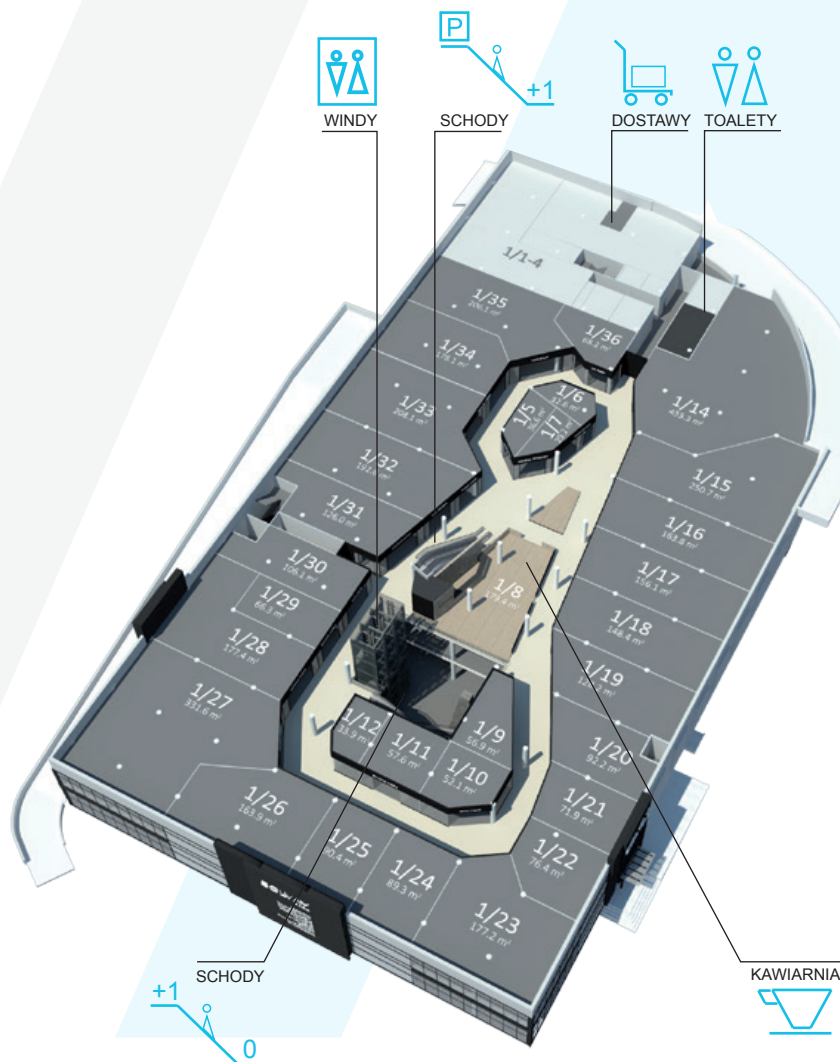

Przedstawiony materiał nie stanowi oferty, nie zawiera wzoru ani publicznego zapewnienia w rozumieniu Kodeksu Cywilnego

RZUT PIĘTRA

GALERIA

W galerii **Solvay Park** dostępne są atrakcyjne lokale handlowe dedykowane branży wyposażenia wnętrza. W ramach projektu **Solvay Dom i Wnętrza** zostanie zagospodarowana cała kondygnacja +1. Usytuowanie bezpośrednio pod parkingiem zapewnia klientom dogodny dostęp do lokali, a tematyczna kawiarnia sprzyjać będzie promowaniu nowych produktów, idei i sztuki użytkowej.

SOLVAY
DOM I WNĘTRZA

6000 m²

przestrzeni Solvay Dom i Wnętrza

Przedstawiony materiał nie stanowi oferty, nie zawiera wzoru ani publicznego zapewnienia w rozumieniu Kodeksu Cywilnego

Zachęcamy do kontaktu zainteresowanych prowadzeniem salonów meblowych, sklepów z dekoracjami i wyrobami rzemieślniczymi, a także architektów wnętrz oraz twórców, którzy chcieliby stać się częścią projektu **Solvay Dom i Wnętrza** i promować swoje produkty w specjalistycznym, komfortowym środowisku.